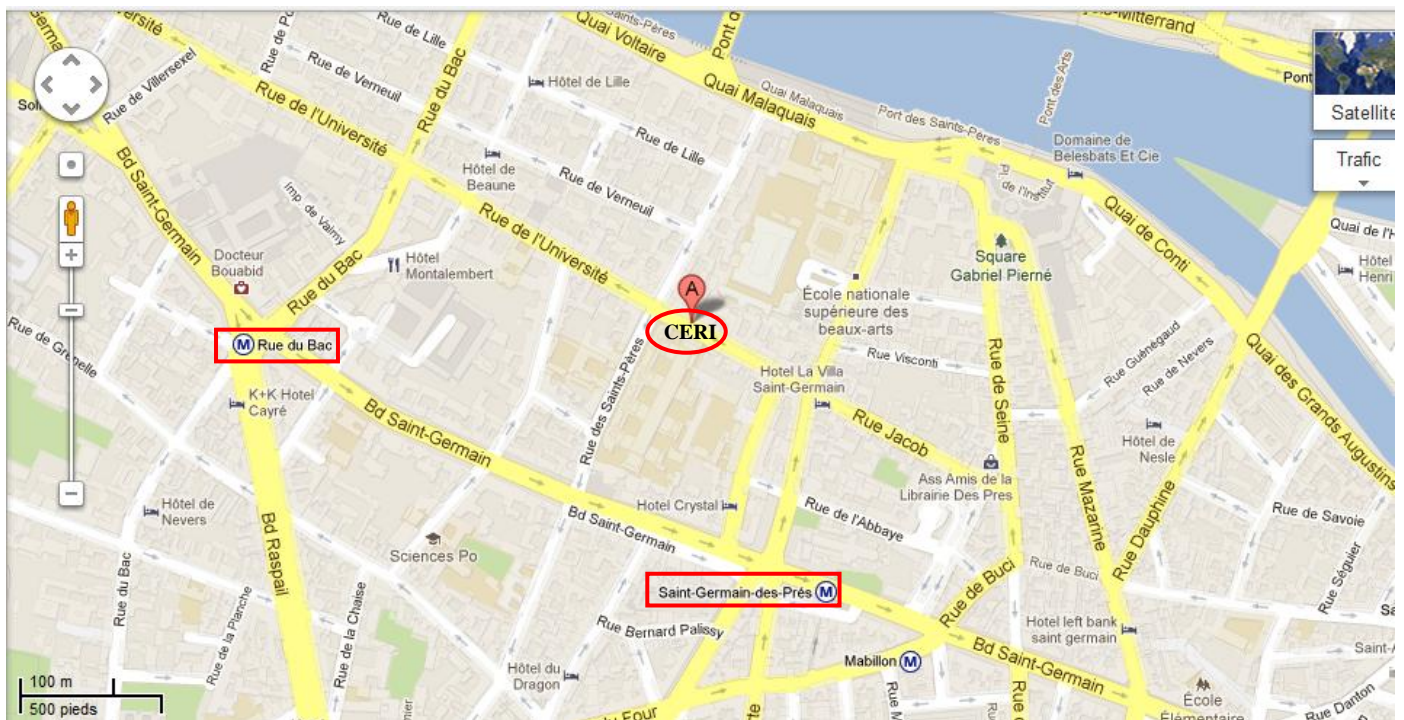

## Centre d'Études et de Recherches Internationales (CERI)

56, rue Jacob  
75006 Paris  
01 58 71 70 00

Metro, ligne 4, station « Saint-Germain des Prés »  
Metro, ligne 12, station « Rue du bac »

Salle des conférences