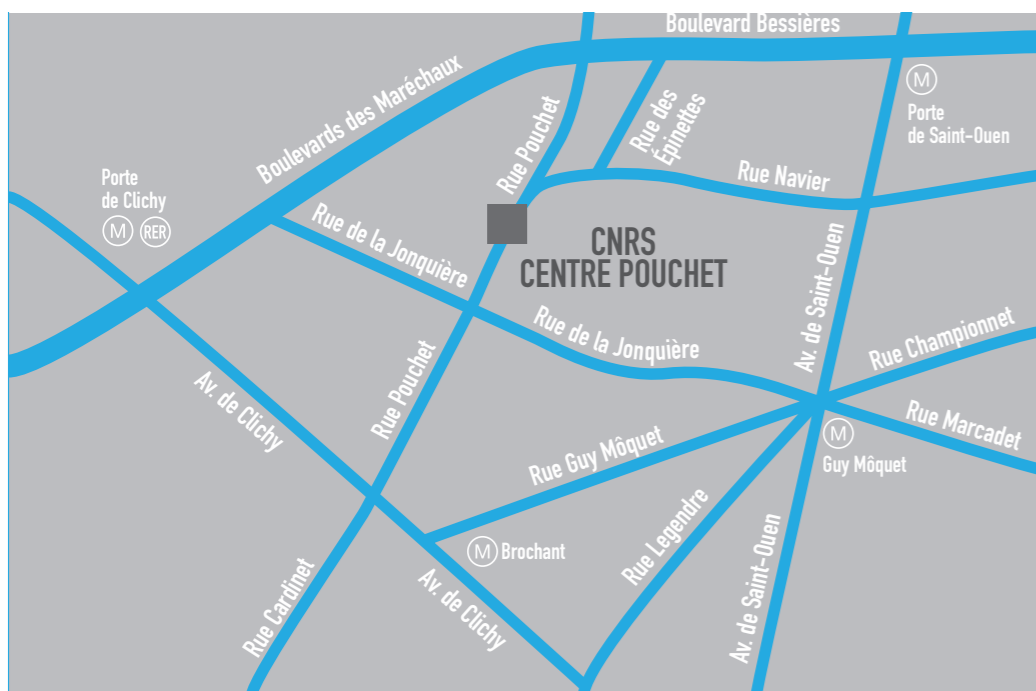

INFORMATIONS PRATIQUES

POUR SE RENDRE AU COLLOQUE :

CNRS - CENTRE POUCHET

59/61 RUE POUCHET

75849 PARIS

Ⓜ BROCHANT OU GUY MÔQUET

CONTACT ET RENSEIGNEMENTS :

MAXIME QUIJOUX : mquijoux@gmail.com